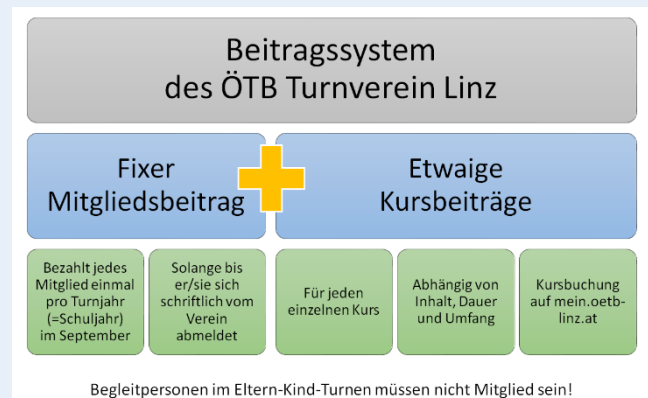

Turnjahr 2022/2023

19. September 2022 bis 22. Juni 2023

Unser Turnbetrieb beginnt am 19. September und läuft bis zum 22. Juni – nur im BSZ Oed können wir aufgrund der Turnhallensanierung leider erst im Oktober starten.

Wie und wo kann ich mich anmelden?

Du musst Mitglied sein, um unser Angebot zu nutzen. Für jeden Kurs meldest du dich extra an und bezahlst den jeweiligen Kursbeitrag.

Die Anmeldung als Mitglied und für Kurse erfolgt im Vereinsportal mein.oetb-linz.at. Dort findest du auch zu jedem Kurs eine kurze Beschreibung.

Ab dem 1. September können die Kurse gebucht werden. Bei stark gefragten Kursen wie Eltern-Kind-Turnen und Gerätturnen können sich diejenigen, die im vergangenen Turnjahr keine Kurse besucht haben, erst ab 8. September anmelden.

Wichtige organisatorische Hinweise

- Schnuppern in den Turnstunden ist aus organisatorischen Gründen nicht möglich.
- Begleitpersonen im Eltern-Kind-Turnen müssen kein Mitglied sein.
- An schulfreien Tagen gibt es auch kein Turnen.
- Die Mitgliedschaft ist unbefristet.
- Beiträge sind unabhängig von der Nutzung zu bezahlen.
- Für jede Mahnung fällt eine Mahngebühr an.
- Abmeldungen vom Verein müssen schriftlich per Post oder E-Mail erfolgen.
- Für die Rhythmische Gymnastik findet am 19. September ein Sichtungstraining statt. Alle Infos dazu auf unserer Homepage!

Du hast weitere Fragen?

Auf unserer Homepage unter „Fragen und Antworten“ findest du ganz viele beantwortete Fragen. Sollte etwas offenbleiben, dann schick uns bitte ein E-Mail (buero@oetb-linz.at).

Telefonisch sind wir ab 5. September am Dienstag von 17 bis 18.30 Uhr und am Freitag von 15.30 bis 17 Uhr erreichbar. Zusätzlich und ab Oktober haben wir variable Zeiten. Ihr findet alle unsere Telefonzeiten auf unserer Homepage unter Kontakt.