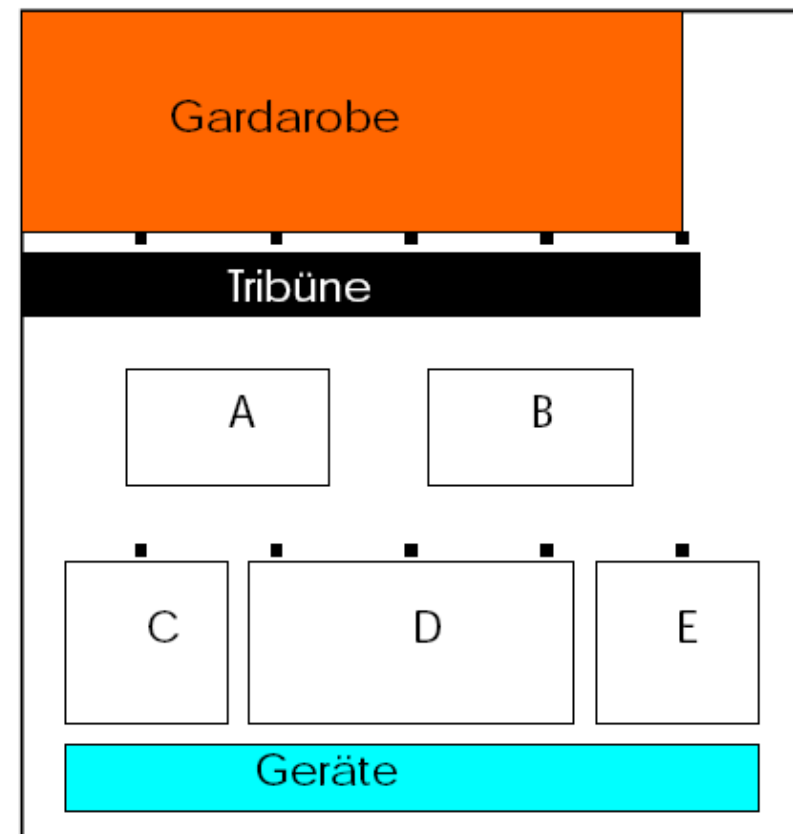

Vereinswettturnen

Datum: Samstag, 14. Juli. 8:00 – 14:00,
Ort: Messe Innsbruck

Meldung, Lied und Spruch A:	Foyer 1. Stock
Meldung, Lied und Spruch B:	Seminarraum 2. Stock
Festgymnastik:	Halle A
Vielseitiges Turnen:	Halle A
Foto:	Halle A

Den Ablauf findet Ihr im nachfolgenden Riegenlaufplan, die Plätze für Festgymnastik und Vielseitiges Turnen sind in der nebenstehenden Skizze dargestellt.

Nach der Abmeldung wird ein Mannschaftsfoto aufgenommen. Bitte sofort zum gekennzeichneten Bereich in der Halle A gehen.

Platzeinteilung